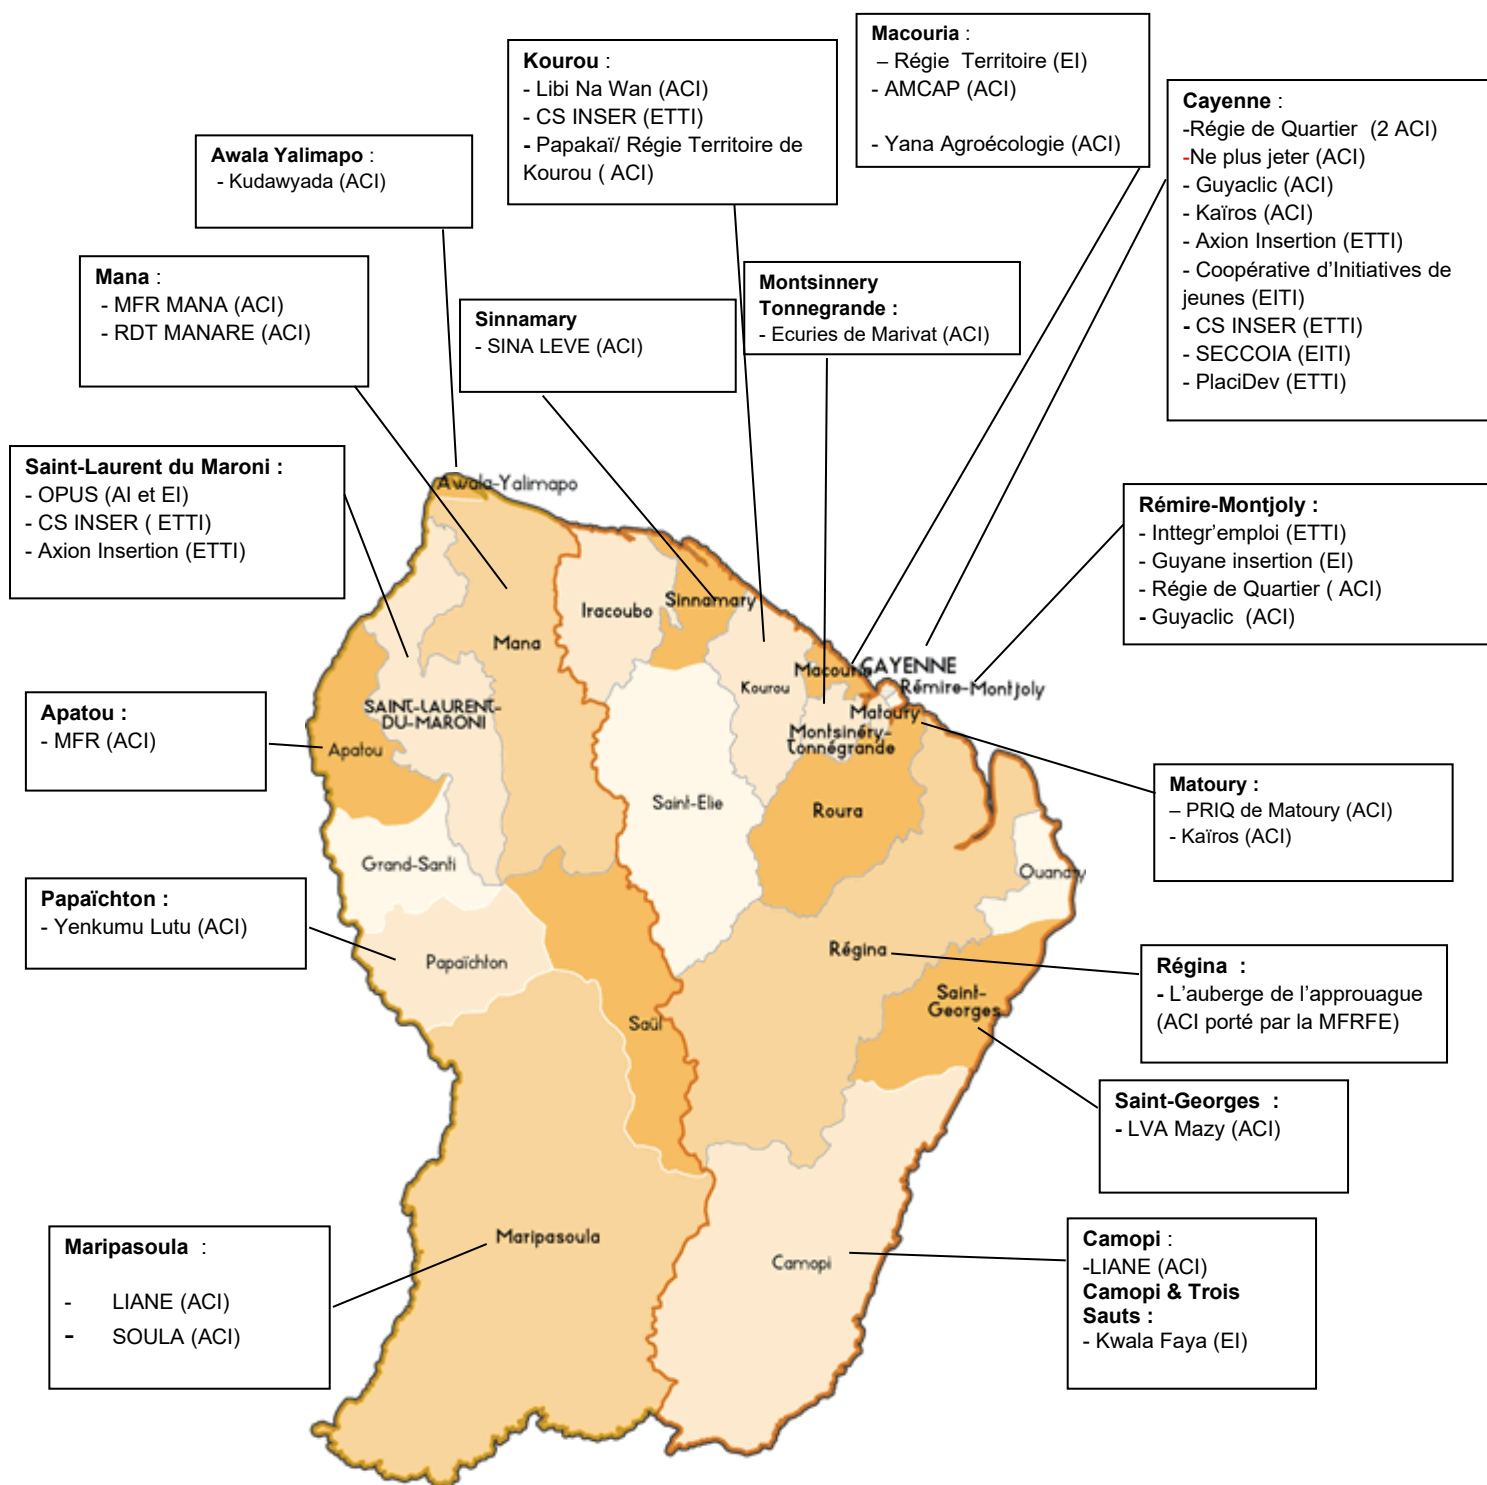

## CARTOGRAPHIE DES SIAE DU TERRITOIRE

**33 SIAE conventionnées (structures d'insertion par l'activité économique)**

### Types d'activités en Guyane :

**26 Ateliers-Chantiers d'insertion (ACI), 6 Entreprises d'insertion (EI), 1 Association intermédiaire (AI), 6 Entreprises de travail temporaire d'insertion (ETTI) et 2 Entreprises d'insertion par le travail indépendant (EITI)**